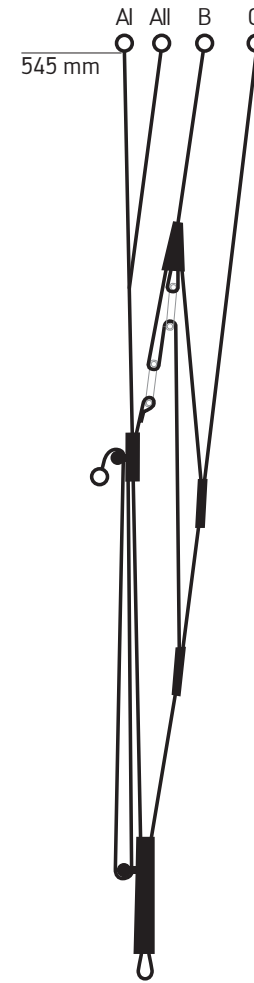

## ÜBERSICHT SCHIRM

## TRAGEGURT

MESCAL5, Größe XS

Normalflug

Beschleunigter Flug

MESCAL5, Größe S, M, L, XL

Normalflug

Beschleunigter Flug