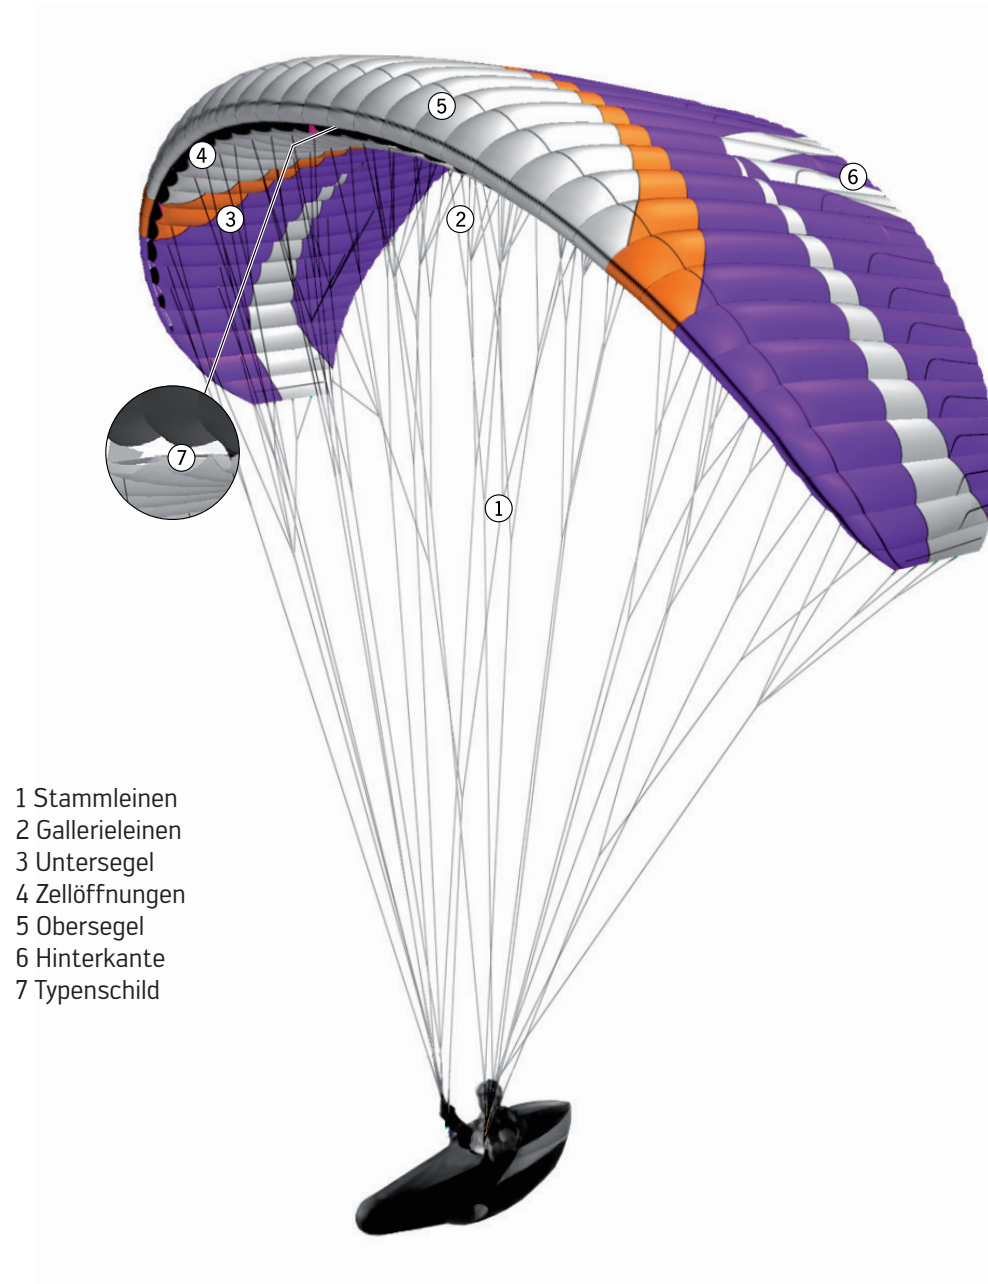

## ÜBERSICHT SCHIRM

## TRAGEGURT

MESCAL5, Größe XS

Normalflug

Beschleunigter Flug

MESCAL5, Größe S, M, L, XL

Normalflug

Beschleunigter Flug