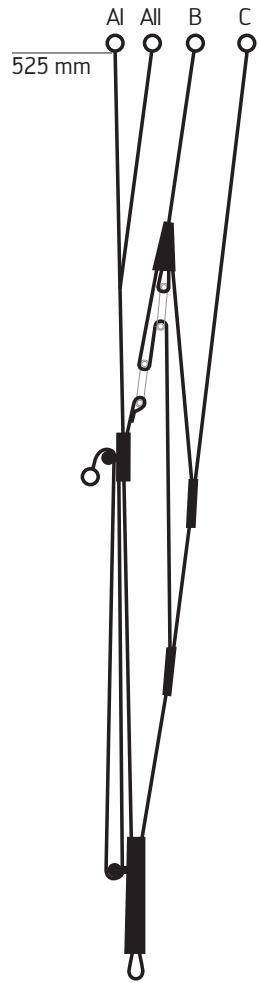

## ÜBERSICHT SCHIRM

## TRAGEGURT

MESCAL5, Größe XS

Normalflug

Beschleunigter Flug

MESCAL5, Größe S, M, L, XL

Normalflug

Beschleunigter Flug