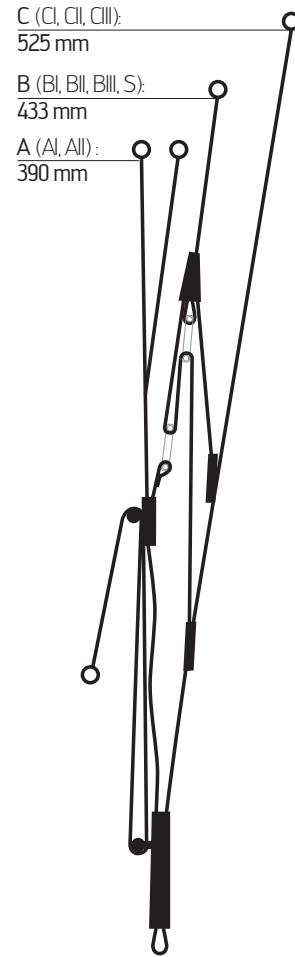

## ÜBERSICHT SCHIRM

## TRAGEGURT

MESCAL5, Größe XS

Normalflug

Beschleunigter Flug

MESCAL5, Größe S, M, L, XL

Normalflug

Beschleunigter Flug