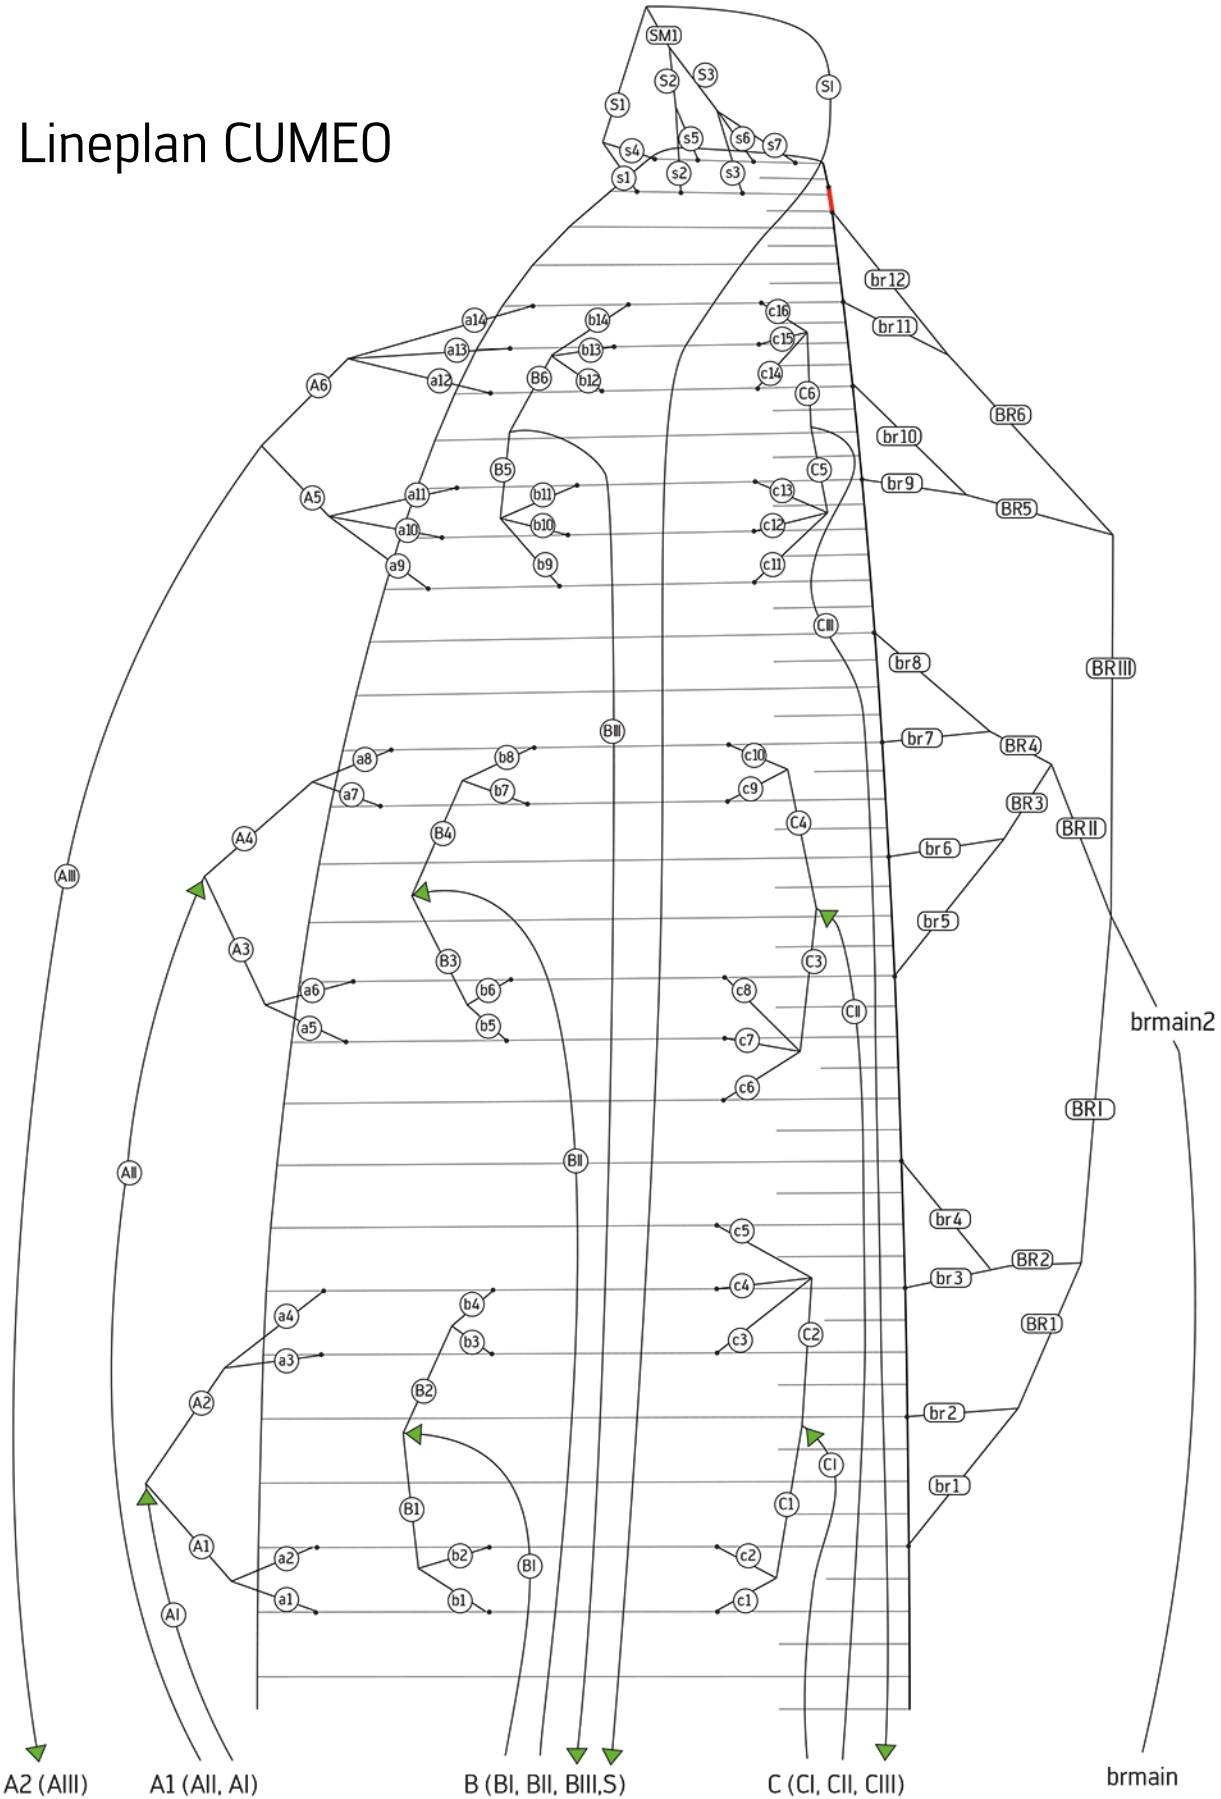

# Lineplan CUMEO

▲ Loopcover