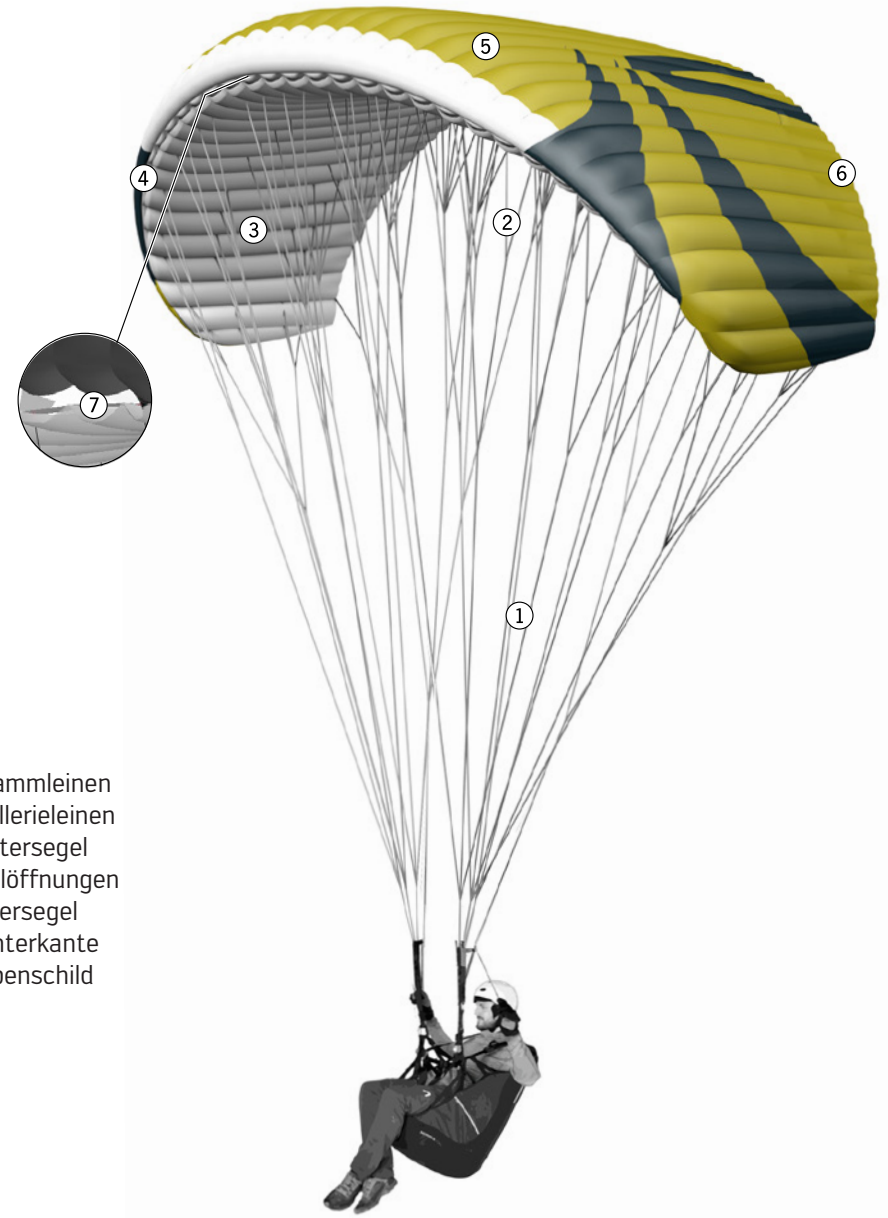

LEINENPLAN

TRAGEGURTE

Normalflug

Beschleunigter Flug

Trimmer offen

Trimmer offen + Beschleuniger betätigt

ÜBERSICHT SCHIRM

- 1 Stammleinen
- 2 Gallerieleinen
- 3 Untersegel
- 4 Zellöffnungen
- 5 Obersegel
- 6 Hinterkante
- 7 Typenschild