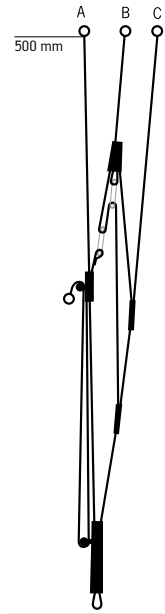

LEINENPLAN

TRAGEGURTE

Normalflug

Beschleunigter Flug

Trimmer offen

Trimmer offen + Beschleuniger betätigt

ÜBERSICHT SCHIRM

- 1 Stammleinen
- 2 Gallerieleinen
- 3 Untersegel
- 4 Zellöffnungen
- 5 Obersegel
- 6 Hinterkante
- 7 Typenschild