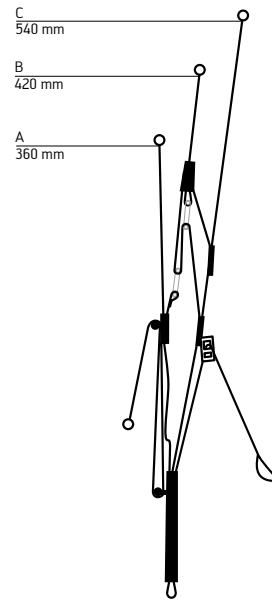

LEINENPLAN

TRAGEGURTE

Normalflug

Beschleunigter Flug

Trimmer offen

Trimmer offen + Beschleuniger betätigt

ÜBERSICHT SCHIRM

- 1 Stammleinen
- 2 Gallerieleinen
- 3 Untersegel
- 4 Zellöffnungen
- 5 Obersegel
- 6 Hinterkante
- 7 Typenschild