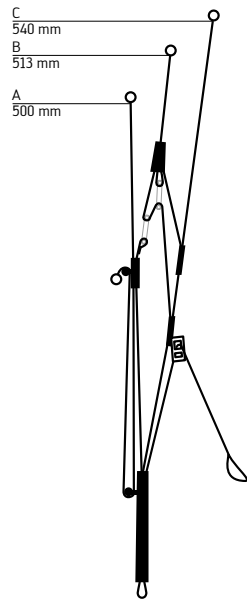

LEINENPLAN

TRAGEGURTE

Normalflug

Beschleunigter Flug

Trimmer offen

Trimmer offen + Beschleuniger betätigt

ÜBERSICHT SCHIRM

- 1 Stammleinen
- 2 Gallerieleinen
- 3 Untersegel
- 4 Zellöffnungen
- 5 Obersegel
- 6 Hinterkante
- 7 Typenschild