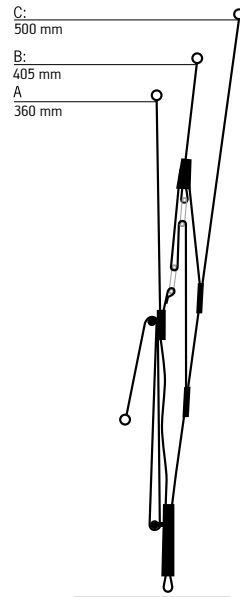

LEINENPLAN

TRAGEGURTE

Normalflug

Beschleunigter Flug

Trimmer offen

Trimmer offen + Beschleuniger betätigt

ÜBERSICHT SCHIRM

- 1 Stammleinen
- 2 Gallerieleinen
- 3 Untersegel
- 4 Zellöffnungen
- 5 Obersegel
- 6 Hinterkante
- 7 Typenschild