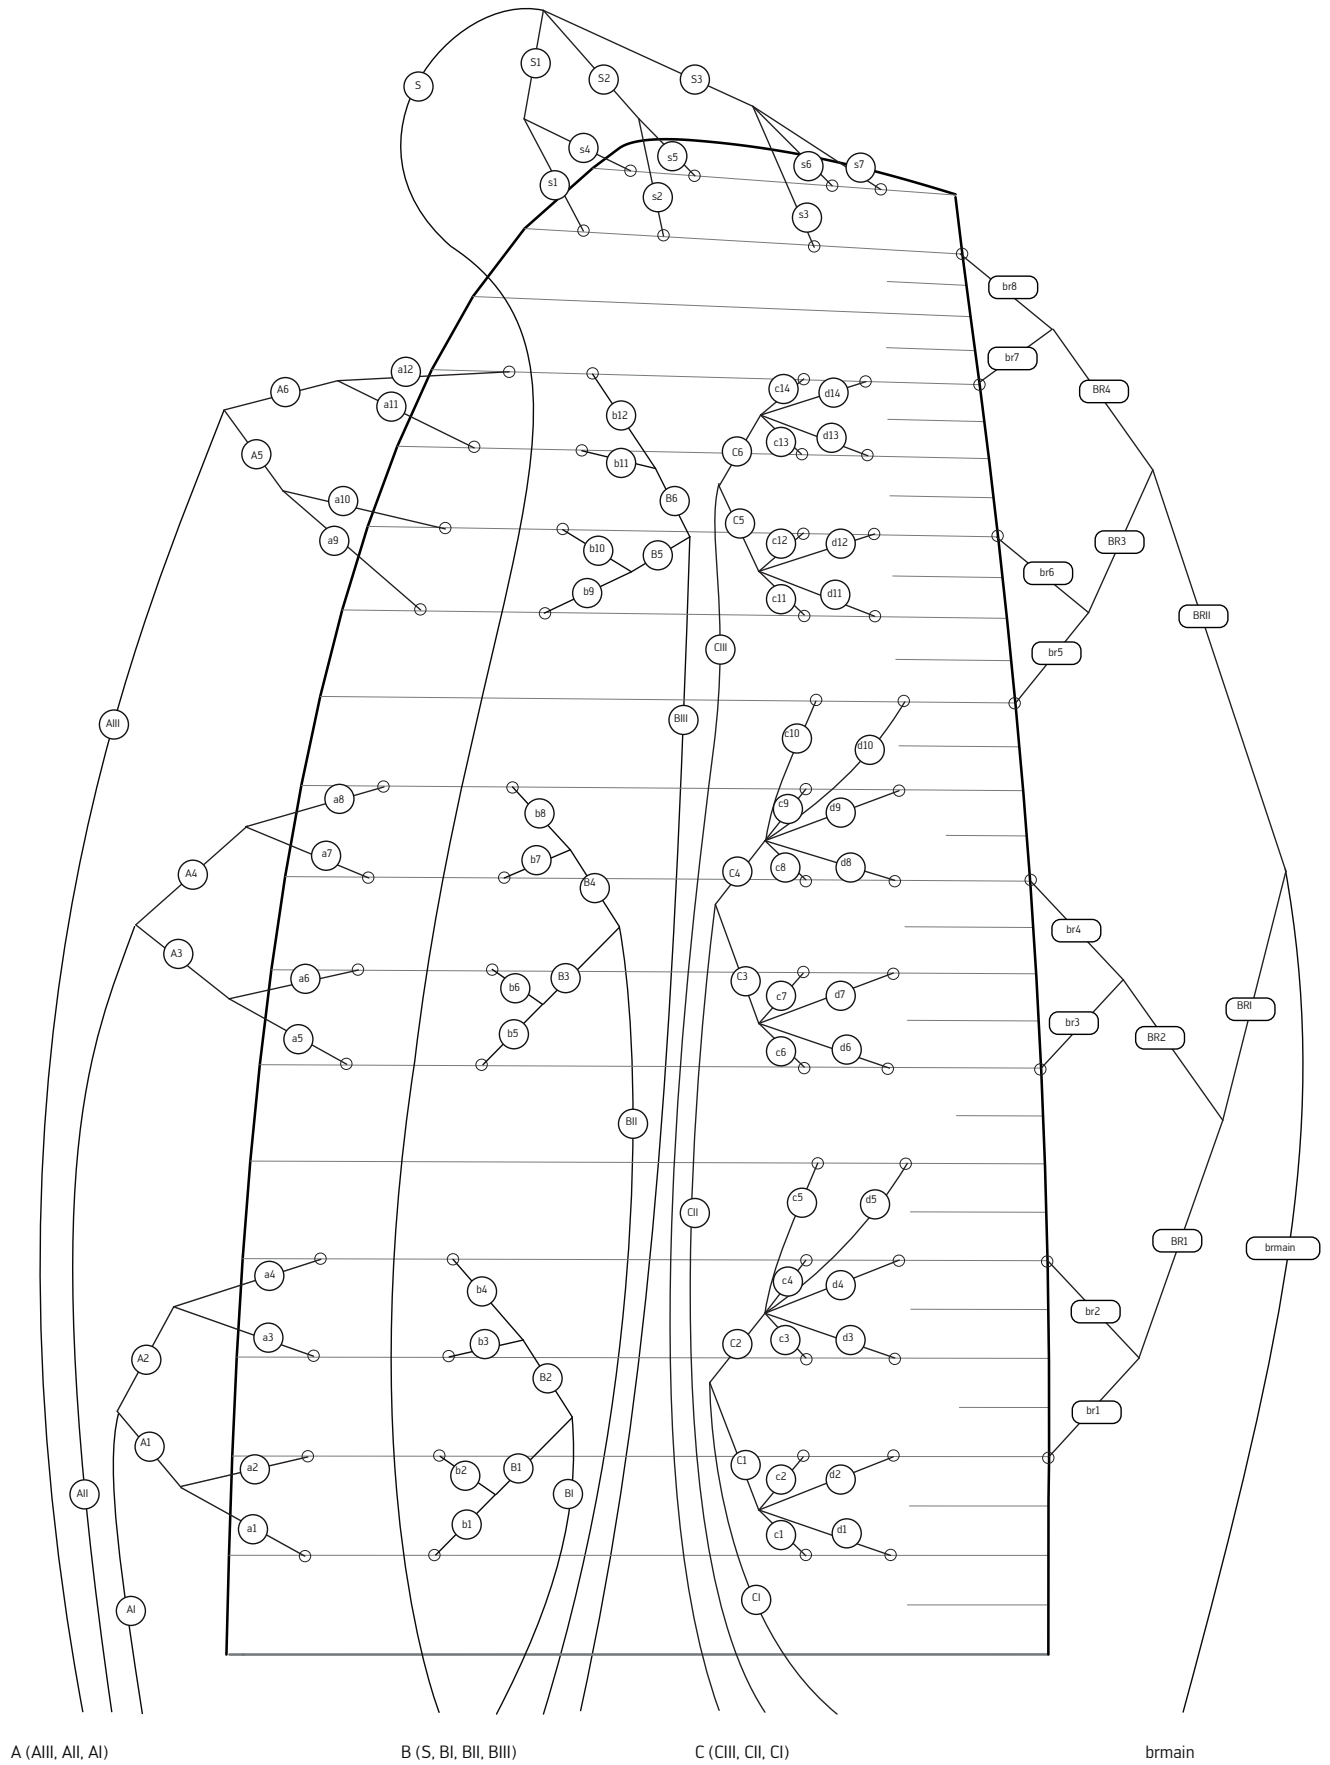

LEINENPLAN

TRAGEGURTE

Normalflug

Beschleunigter Flug

Trimmer offen

Trimmer offen + Beschleuniger betätigt

ÜBERSICHT SCHIRM

- 1 Stammleinen
- 2 Gallerieleinen
- 3 Untersegel
- 4 Zellöffnungen
- 5 Obersegel
- 6 Hinterkante
- 7 Typenschild