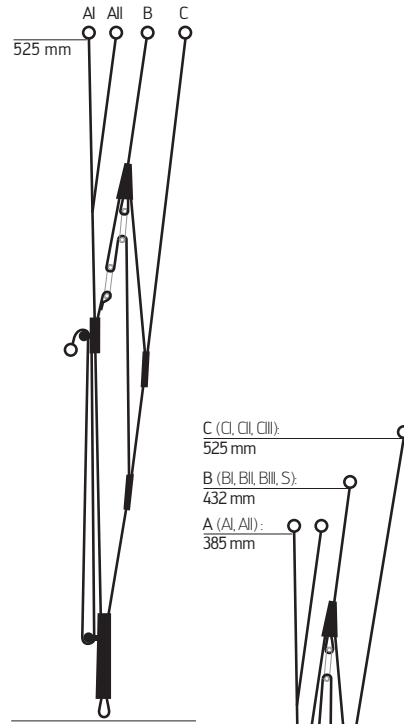

LEINENPLAN

Der Leinenplan dient nur zur Veranschaulichung der Leinenkonfiguration.

TRAGEGURTE

MESCAL6, Größe XXS und XS

Normalflug

Beschleunigter Flug

MESCAL6, Größe S, M und L

Normalflug

Beschleunigter Flug

ÜBERSICHT SCHIRM

- 1 Stammleinen
- 2 Gallerieleinen
- 3 Untersegel
- 4 Zellöffnungen
- 5 Obersegel
- 6 Hinterkante
- 7 Typenschild