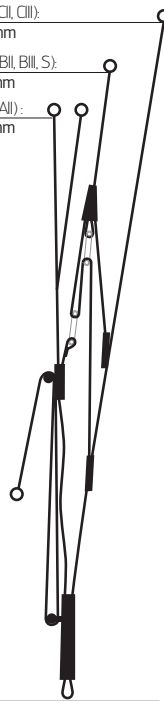

LEINENPLAN

Der Leinenplan dient nur zur Veranschaulichung der Leinenkonfiguration.

TRAGEGURTE

MESCAL6, Größe XXS und XS

Normalflug

Beschleunigter Flug

MESCAL6, Größe S, M und L

Normalflug

Beschleunigter Flug

ÜBERSICHT SCHIRM

- 1 Stammleinen
- 2 Gallerieleinen
- 3 Untersegel
- 4 Zellöffnungen
- 5 Obersegel
- 6 Hinterkante
- 7 Typenschild