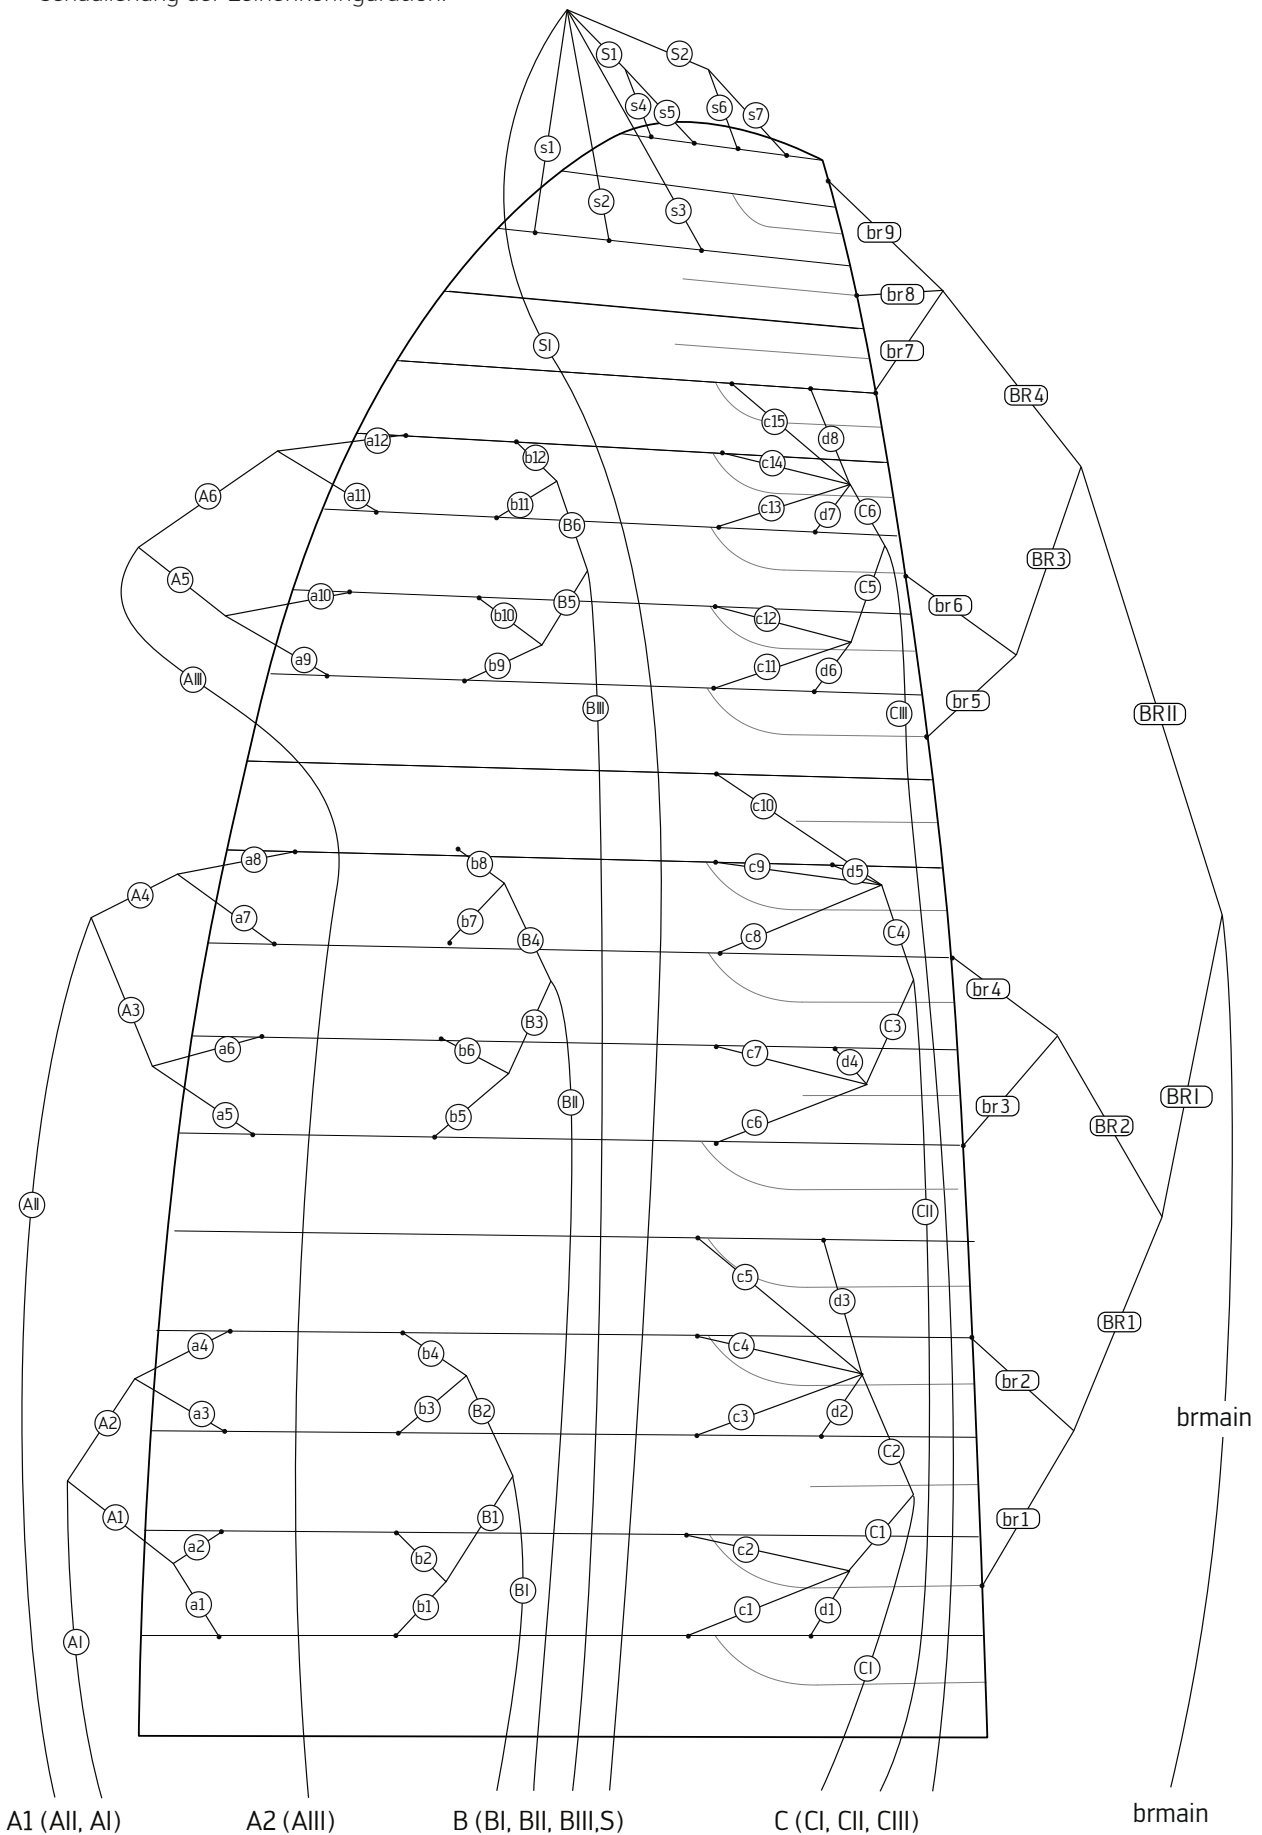

LEINENPLAN

Der Leinenplan dient nur zur Veranschaulichung der Leinenkonfiguration.

TRAGEGURTE

MESCAL6, Größe XXS und XS

Normalflug

Beschleunigter Flug

MESCAL6, Größe S, M und L

Normalflug

Beschleunigter Flug

ÜBERSICHT SCHIRM

- 1 Stammleinen
- 2 Gallerieleinen
- 3 Untersegel
- 4 Zellöffnungen
- 5 Obersegel
- 6 Hinterkante
- 7 Typenschild