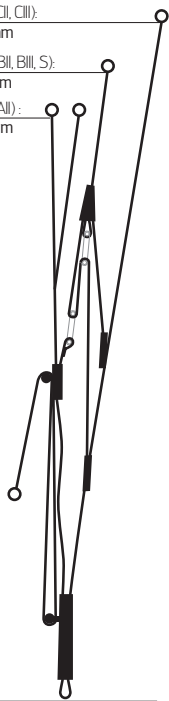

LEINENPLAN

Der Leinenplan dient nur zur Veranschaulichung der Leinenkonfiguration.

TRAGEGURTE

MESCAL6, Größe XXS und XS

Normalflug

Beschleunigter Flug

MESCAL6, Größe S, M und L

Normalflug

Beschleunigter Flug

ÜBERSICHT SCHIRM

- 1 Stammleinen
- 2 Gallerieleinen
- 3 Untersegel
- 4 Zellöffnungen
- 5 Obersegel
- 6 Hinterkante
- 7 Typenschild