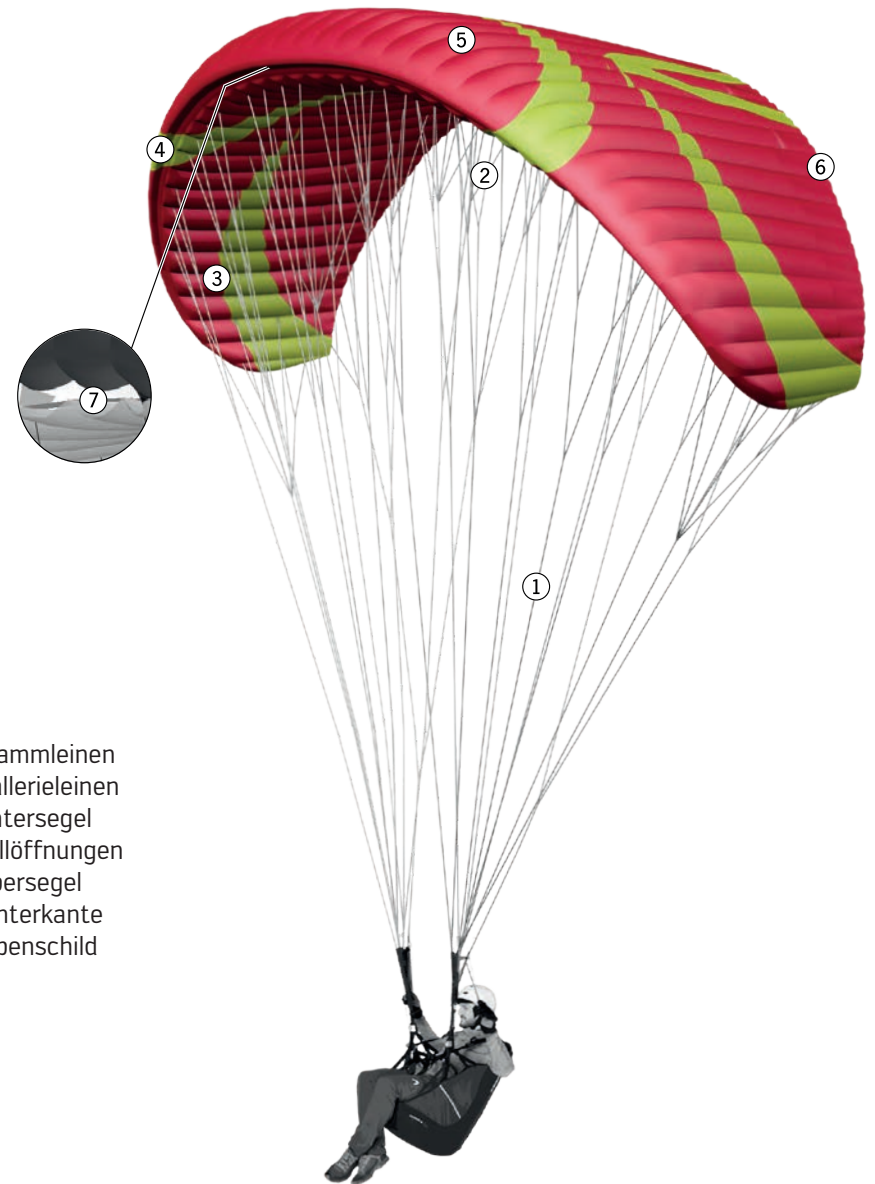

LEINENPLAN

Der Leinenplan dient nur zur Veranschaulichung der Leinenkonfiguration.

TRAGEGURTE

MESCAL6, Größe XXS und XS

Normalflug

Beschleunigter Flug

MESCAL6, Größe S, M und L

Normalflug

Beschleunigter Flug

ÜBERSICHT SCHIRM

- 1 Stammleinen
- 2 Gallerieleinen
- 3 Untersegel
- 4 Zellöffnungen
- 5 Obersegel
- 6 Hinterkante
- 7 Typenschild