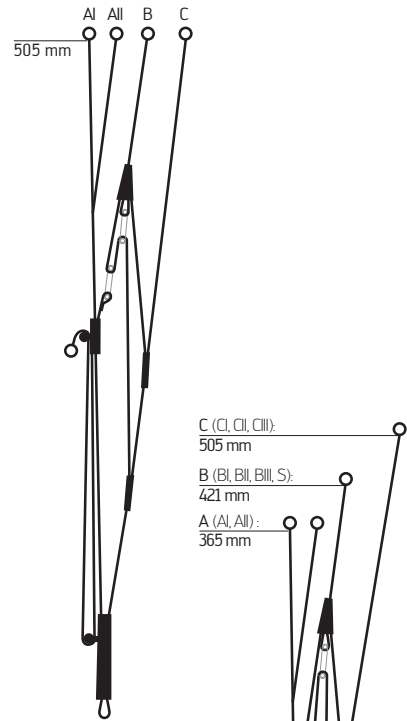

LEINENPLAN

Der Leinenplan dient nur zur Veranschaulichung der Leinenkonfiguration.

TRAGEGURTE

MESCAL6, Größe XXS und XS

Normalflug

Beschleunigter Flug

MESCAL6, Größe S, M und L

Normalflug

Beschleunigter Flug

ÜBERSICHT SCHIRM

- 1 Stammleinen
- 2 Gallerieleinen
- 3 Untersegel
- 4 Zellöffnungen
- 5 Obersegel
- 6 Hinterkante
- 7 Typenschild