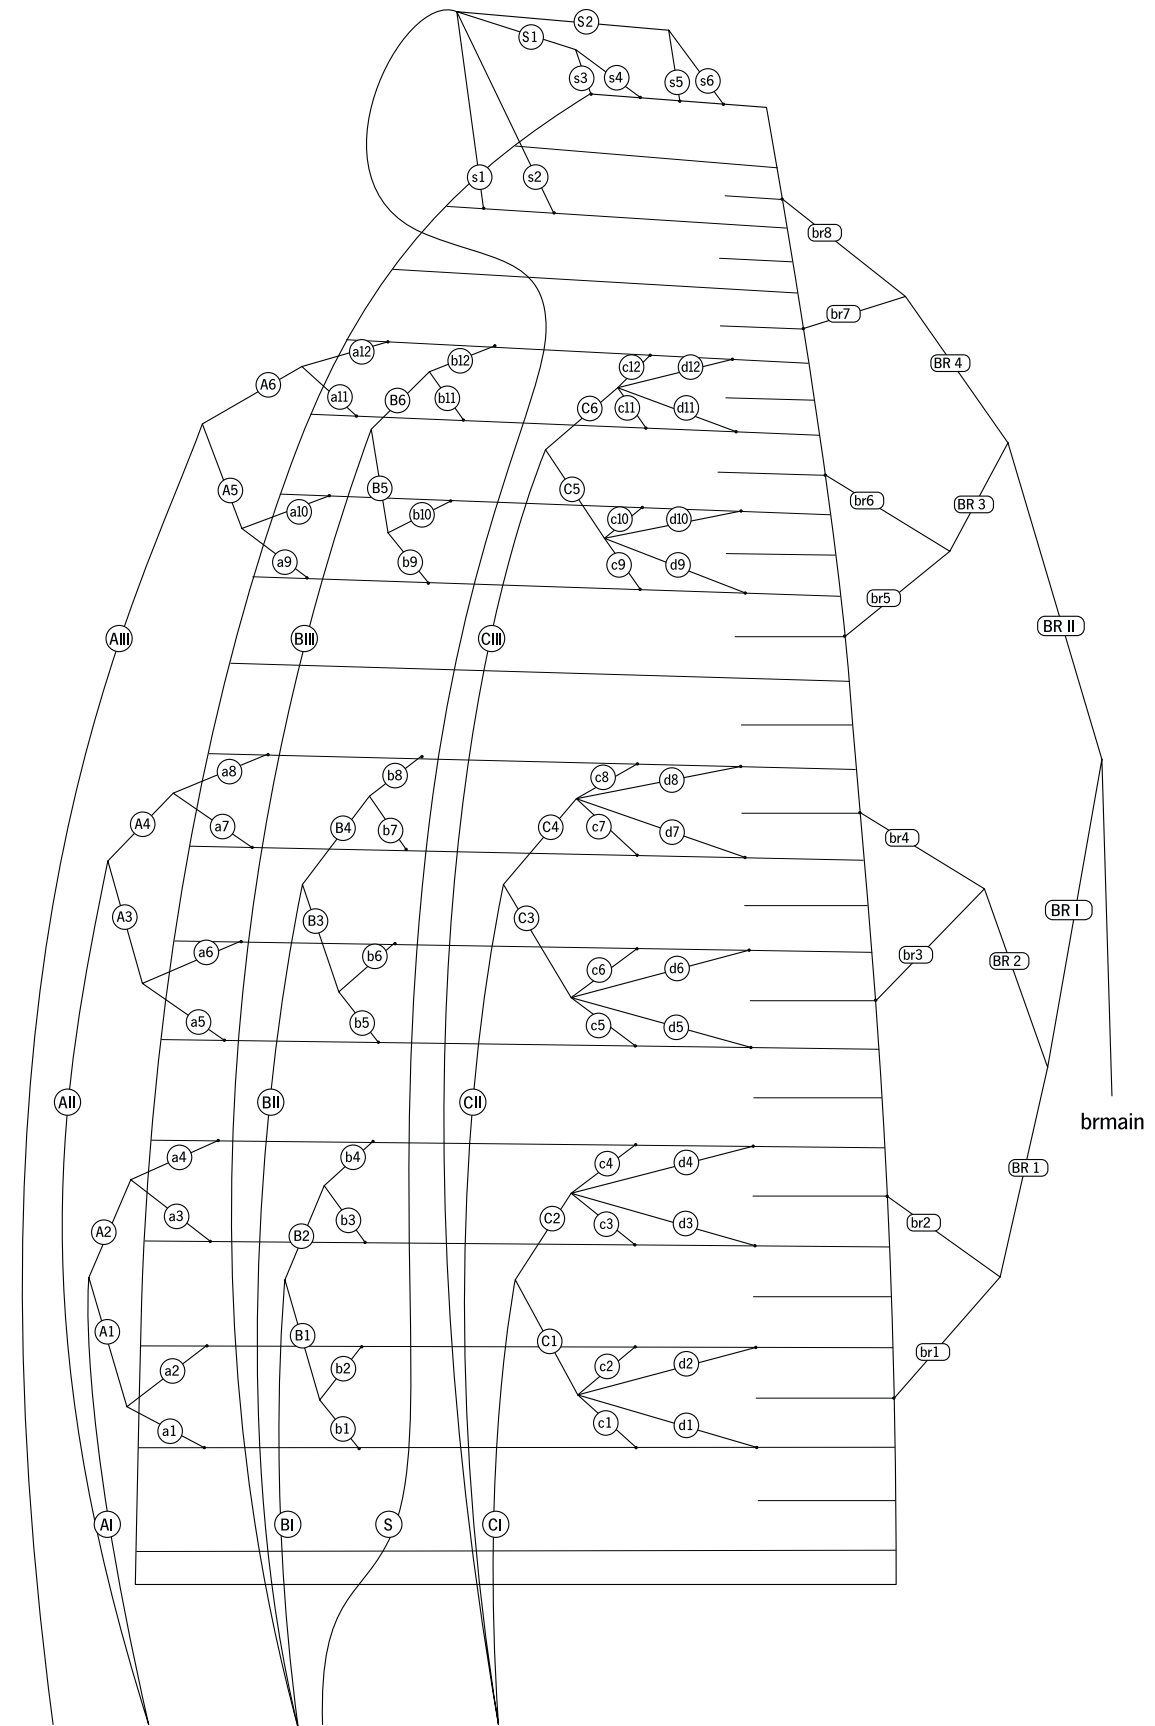

LINE DATA

/MESCAL4

DE Information Leinendaten

Grundsätzlich wird für Gleitschirmchecks und Leinenvermessungen empfohlen, ein von skywalk zertifiziertes Checkcenter aufzusuchen. Nur dann kann garantiert werden, dass die Überprüfung nach Herstellervorgaben erfolgt.

EN Information line data

For paraglider inspections and line measurements, it is recommended to visit a check center certified by skywalk. This is the only way to guarantee that the inspection is carried out according to the manufacturer's specifications.

A2 (AIII) A1 (AI, AII) B (BI, BII, BIII, S) C (CI, CII, CIII)

DE Anweisung Leinenvermessung Gesamtleinenlänge

- Die Vermessung der Gesamtleinenlängen erfolgt inklusive Tragegurte und bis zum Untersegel.
- Leinen werden grundsätzlich unter einer Last von 5daN gemessen.
- Bei Motortragegurten erfolgt die Messung ohne betätigten Trimmer bzw. bei vollständig geschlossenem Trimmer, sprich alle Leinenschlösser befinden sich auf selber Höhe.
- Der Bolzendurchmesser für die Vermessung beträgt 8mm.
- Die Bremsleine wird vom Knoten am Bremsgriff bis zum Untersegel (inkl. Raffsystem) gemessen.

EN Instructions for line measurement total line length

- The measurement of the total line lengths is done including risers and up to the lower sail.
- Lines should always be measured under a load of 5daN.
- In the case of risers for powered paragliders, the measurement is carried out without the trimmer activated or with the trimmer fully closed, i.e. all line shackles are at the same height.
- The pin diameter for the measurement is 8mm.
- The brake line is measured from the knot at the brake handle to the lower sail (incl. gathering system).