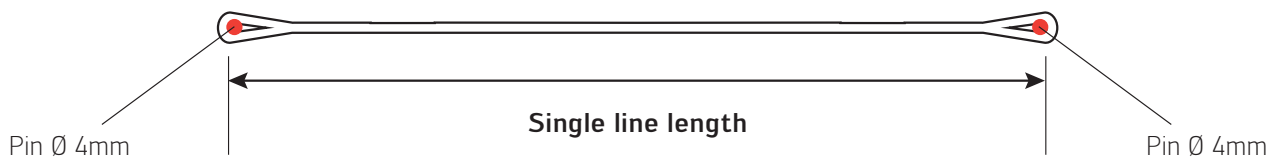

DE Anweisung Leinenvermessung Einzelleine

- Leinen werden grundsätzlich unter einer Last von 5daN gemessen.
- Der Bolzendurchmesser für die Einzelleinenmessung beträgt 4mm.

Leinentausch

Da sich die Leinenlängen durch Alterung und äußere Einflüsse verändern können, empfehlen wir nach einem Leinentausch, den Gleitschirm zu vermessen.

EN Instructions for line measurement singleline length

- Lines should always measured under a load of 5daN.
- The pin diameter for the single line measurement is 4mm.

Line replacement

Since the line lengths can change due to aging and external influences, we recommend to measure the paraglider after a line replacement.