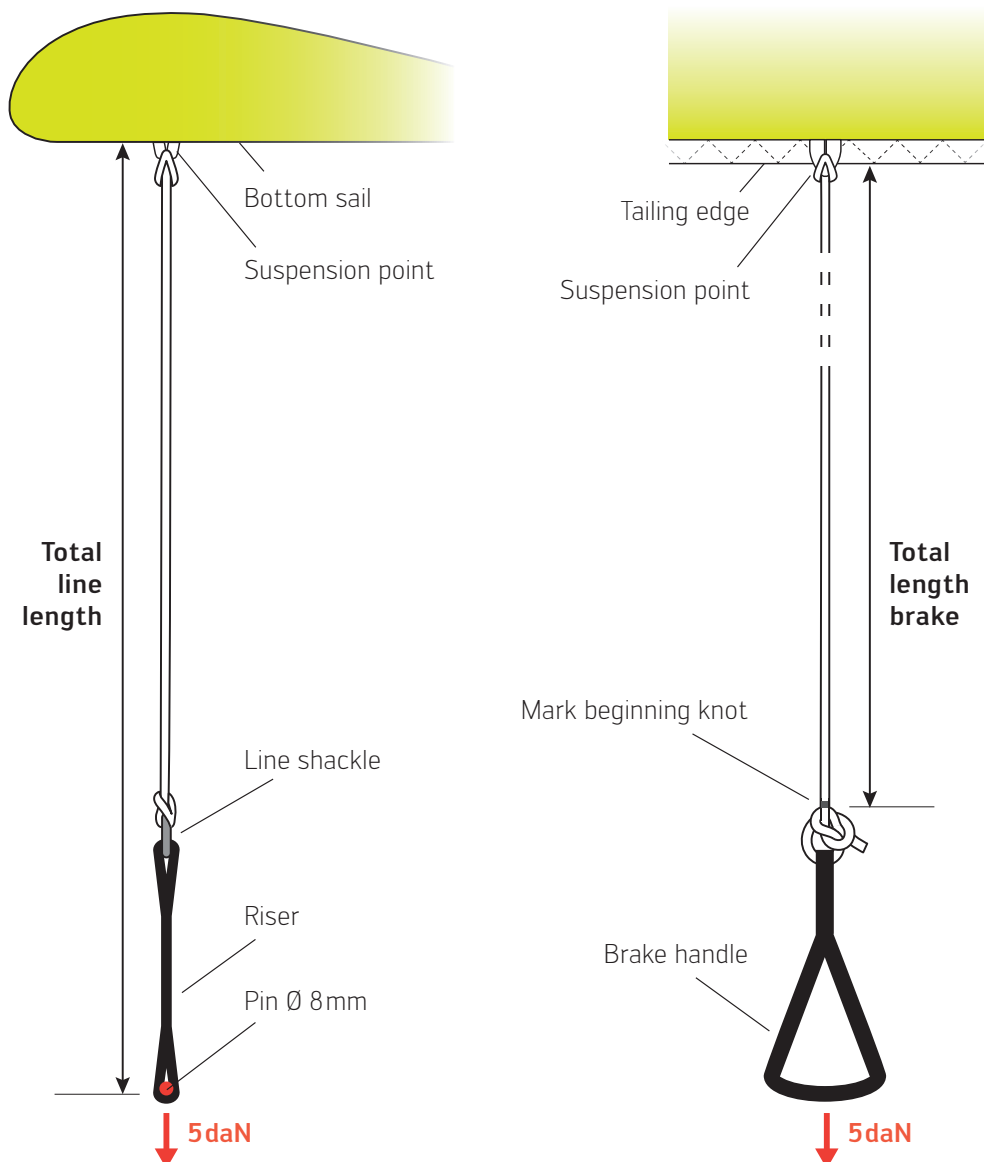

EN Information line data

For paraglider inspections and line measurements, it is recommended to visit a check center certified by skywalk. This is the only way to guarantee that the inspection is carried out according to the manufacturer's specifications.

A2 (AIII) A1 (AI, AII) B (BI, BII, BIII, S) C (CI, CII, CIII)

DE Anweisung Leinenvermessung Gesamtleinenlänge

- Die Vermessung der Gesamtleinenlängen erfolgt inklusive Tragegurte und bis zum Untersegel.
- Leinen werden grundsätzlich unter einer Last von 5daN gemessen.
- Bei Motortragegurten erfolgt die Messung ohne betätigten Trimmer bzw. bei vollständig geschlossenem Trimmer, sprich alle Leinenschlösser befinden sich auf selber Höhe.
- Der Bolzendurchmesser für die Vermessung beträgt 8mm.
- Die Bremsleine wird vom Knoten am Bremsgriff bis zum Untersegel (inkl. Raffsystem) gemessen.

EN Instructions for line measurement total line length

- The measurement of the total line lengths is done including risers and up to the lower sail.
- Lines should always be measured under a load of 5daN.
- In the case of risers for powered paragliders, the measurement is carried out without the trimmer activated or with the trimmer fully closed, i.e. all line shackles are at the same height.
- The pin diameter for the measurement is 8mm.
- The brake line is measured from the knot at the brake handle to the lower sail (incl. gathering system).